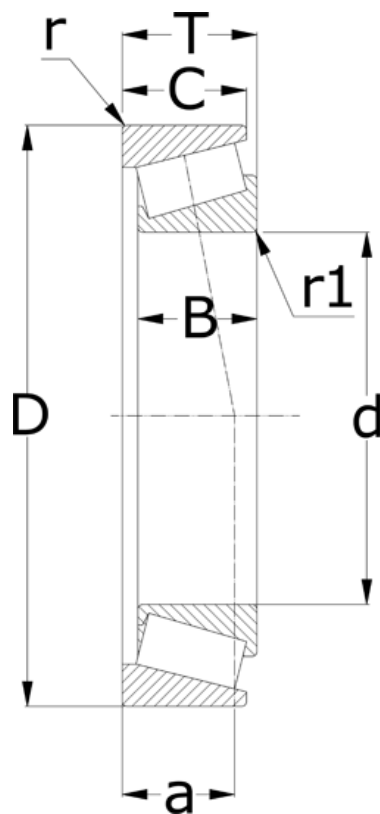

Varenummer: 5715035072018
Beskrivelse: NSK Konisk rulleleje 30207 J

Mål

= -	T = 18.25
a = 15	
B = 17	
C = 15	
d = 35	
D = 72	
r = 1.5	
r1 = 1.5	